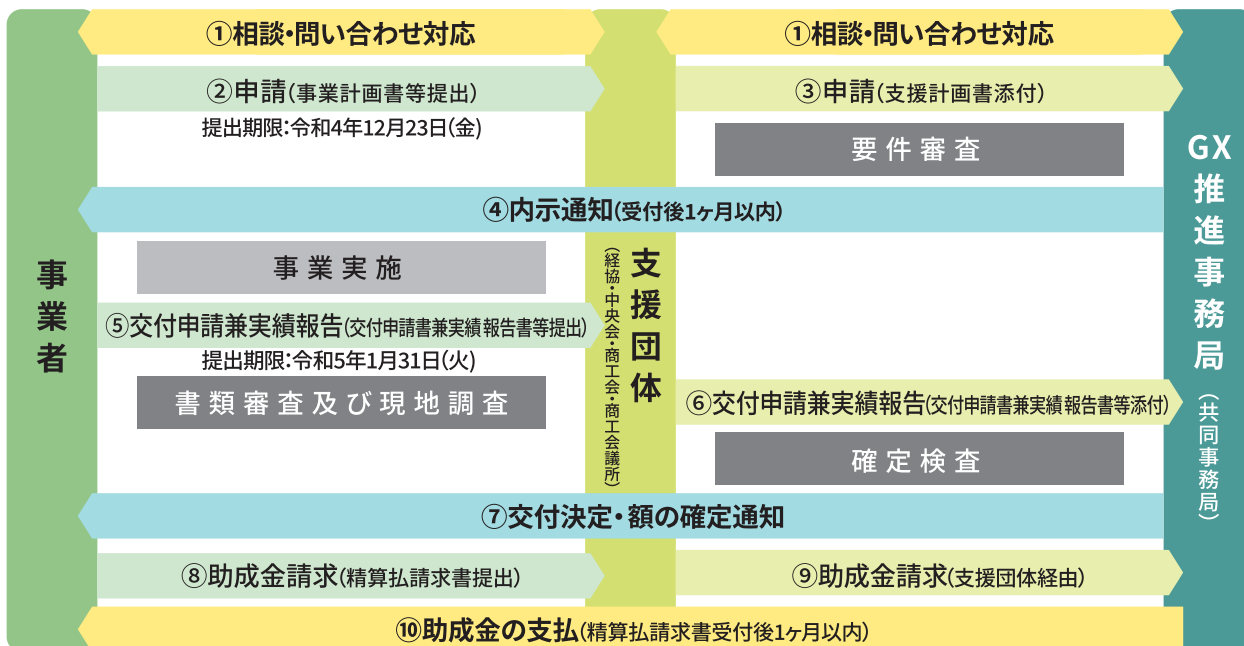

助成金申請から支払いまでの流れ